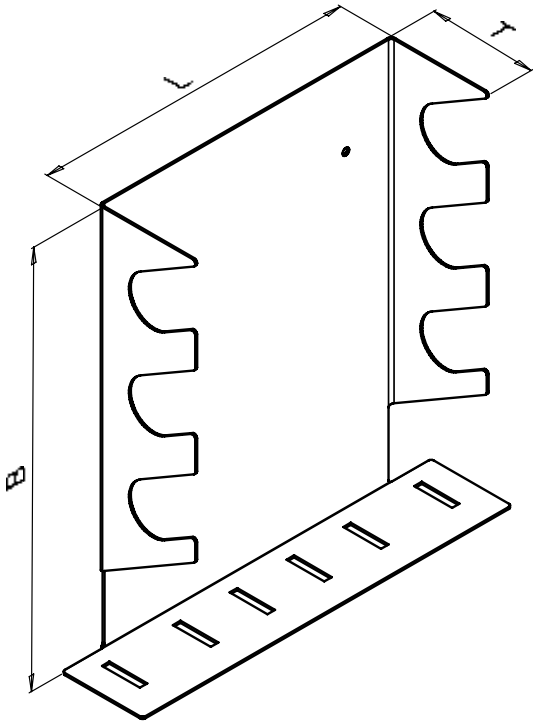

12-36 kV

Vorratshalter für HHD- und NH-Sicherungseinsätze
Storage Holder for HV- and LV Fuse-Links

Bemessungsspannung Rated Voltage	Artikel Nr. Article No.	HH-Sicherungen HV-Fuses	NH-Sicherungen LV-Fuses	L	B	T	Gewicht Weight
kV		Stück / Pieces	Stück / Pieces	mm	mm	mm	kg/1
12 (e=292 mm)	33 004 01	3	6 x NH 2	304	408	105	1,0
24 (e=442 mm)	33 006 01	3	9 x NH 2	454	408	105	1,4
36 (e=537 mm)	33 008 01	3	9 x NH 2	550	408	105	1,9

30 kV

Einschenkklige Einsatzzange für HH-Sicherungseinsätze
Single-leg Insertion Tongs for HV Fuse-Links

Artikel Nr. Article No.	Nennspannung Rated voltage	Abmessung / Dimensions			Gewicht Weight
		l _G	l _I	l _H	
DIN 57 681, VDE 0681		mm	mm	mm	kg
32 005 26	30 kV	1250	525	540	2,0