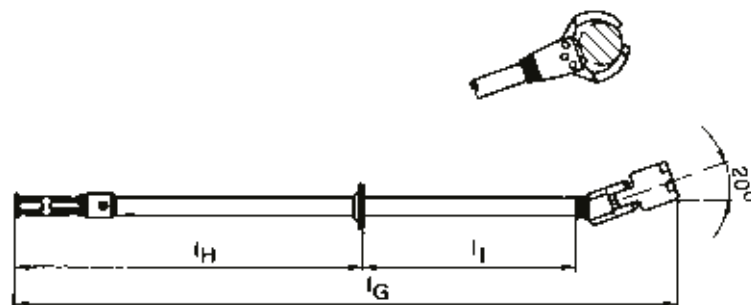

12-36 kV

Vorratshalter für HHD- und NH-Sicherungseinsätze
Storage Holder for HV- and LV Fuse-Links

Bemessungsspannung Rated Voltage	Artikel Nr. Article No.	HH-Sicherungen HV-Fuses	NH-Sicherungen LV-Fuses	L	B	T	Gewicht Weight
kV		Stück / Pieces	Stück / Pieces	mm	mm	mm	kg/1
12 (e=292 mm)	33 004 01	3	6 x NH 2	304	408	105	1,0
24 (e=442 mm)	33 006 01	3	9 x NH 2	454	408	105	1,4
36 (e=537 mm)	33 008 01	3	9 x NH 2	550	408	105	1,9

30 kV

Einschenkklige Einsatzzange für HH-Sicherungseinsätze
Single-leg Insertion Tongs for HV Fuse-Links

Artikel Nr. Article No.	Nennspannung Rated voltage	Abmessung / Dimensions			Gewicht Weight
		l _G	l _I	l _H	
DIN 57 681, VDE 0681		mm	mm	mm	kg
32 005 26	30 kV	1250	525	540	2,0