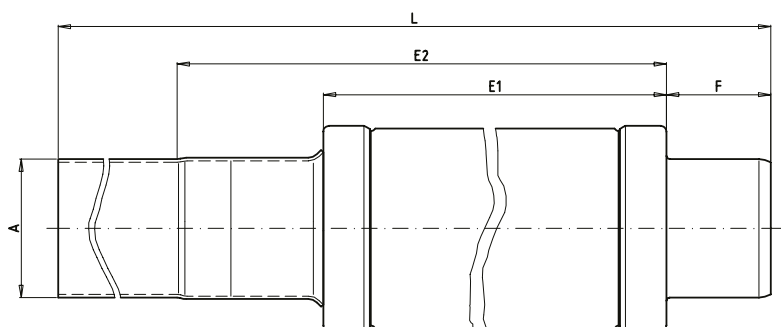

24 kV

24 kV Verlängerungsadapter für HH-Sicherungseinsätze 12 kV /
24 kV Extension Adapter for High-Voltage Fuses 12kV

	Artikel Nr. / Article No. 34 006 01
A	45 mm
B	1,5 mm
C	51 mm
D	44 mm
F	45 mm
G	5 mm
H	70 mm
L	185 mm

24 kV

HH-Sicherungseinsätze mit 24 kV Verlängerungsadapter /
HV-Fuses with 24 kV Extension Adapter

A	45 mm
E1	292 mm
E2	442 mm
F	33 mm
L	503 mm