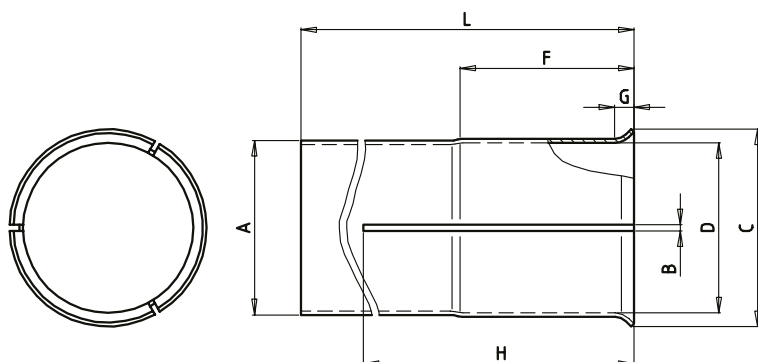

24 kV

24 kV Verlängerungsadapter für HH-Sicherungseinsätze 12 kV /
24 kV Extension Adapter for High-Voltage Fuses 12kV

	Artikel Nr. / Article No. 34 006 01
A	45 mm
B	1,5 mm
C	51 mm
D	44 mm
F	45 mm
G	5 mm
H	70 mm
L	185 mm

24 kV

HH-Sicherungseinsätze mit 24 kV Verlängerungsadapter /
HV-Fuses with 24 kV Extension Adapter

A	45 mm
E1	292 mm
E2	442 mm
F	33 mm
L	503 mm